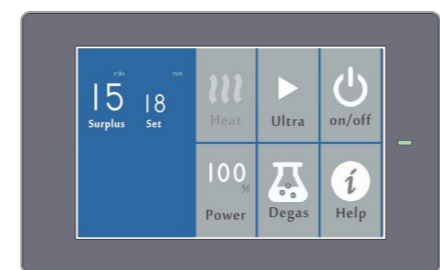

SONIC B 系列超音波洗淨機(不加熱)

非加熱型液晶螢幕