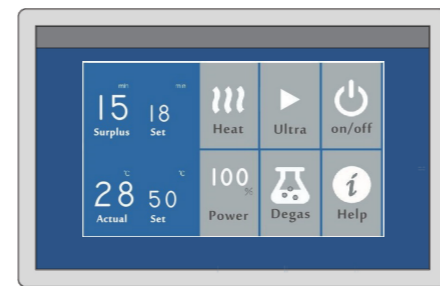

# KUDOS

- 超大型觸控螢幕，操作功能符號顯示
- 直覺式操作介面，工作參數直接輸入
- 具有脫氣功能
- 功率調節：功率的 40~100%，1%可調
- 新型方形腳墊，可保持機身平穩降低震動
- 鍍鋅鋼板烤漆外殼，更強的防腐蝕外層保護
- 自動記憶工作參數，斷電自動記憶
- 漏液保護裝置 / 超音波過載保護 / 過熱保護功能
- 具繁體中文幫助鍵，操作更方便

# KUDOS

Model 型號	Specs 規格	Frequency 工作頻率 (kHz)	RF Power 功率 (W)	Heater 加熱功率 (W)	Temp. 溫控點 (°C)	Tank Size 內槽尺寸 LWH (cm)	Capacity 容量 (L)	Timing 定時功能 (min)	Drain 排水閥
B03		40	100	—	—	24x14x10	3	1~199	—
B03T		40	100	88	20~80	24x14x10	3	1~199	—
B06		40	150	—	—	30x15x15	6	1~199	—
B06T		40	150	170	20~80	30x15x15	6	1~199	—
B10		40	200	—	—	30x24x15	10	1~199	○
B10T		40	200	270	20~80	30x24x15	10	1~199	○
B15		40	350	—	—	33x30x15	15	1~199	○
B15T		40	350	370	20~80	33x30x15	15	1~199	○
B20		40	400	—	—	50x30x15	20	1~199	○
B20T		40	400	550	20~80	50x30x15	20	1~199	○
B30		40	500	—	—	50x30x20	30	1~199	○
B30T		40	500	750	20~80	50x30x20	30	1~199	○

## SONIC B 系列超音波洗淨機(加熱)

加熱型液晶螢幕